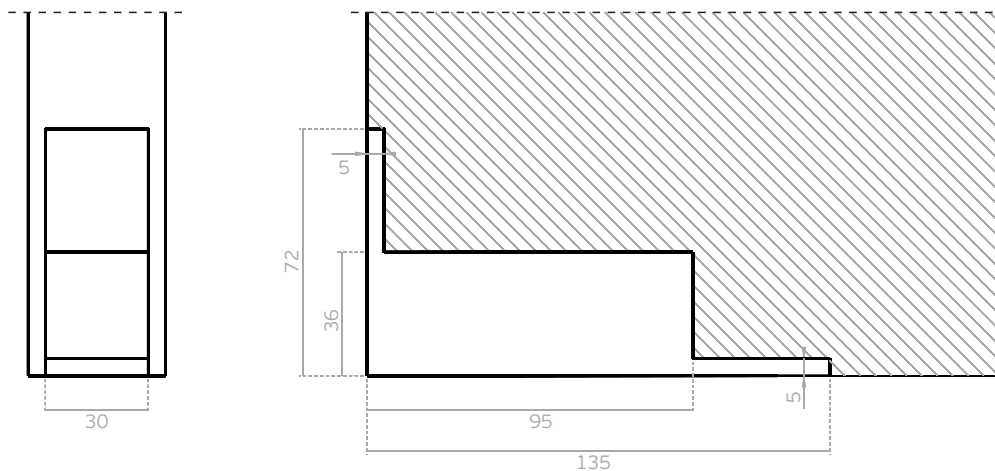

Entalhe / Door cut / découpe dans le bois / taladro en la madera

Mola com força ajustável /
Spring with adjustable closing force /
Ressort avec force réglable /
Muelle con fuerza ajustable