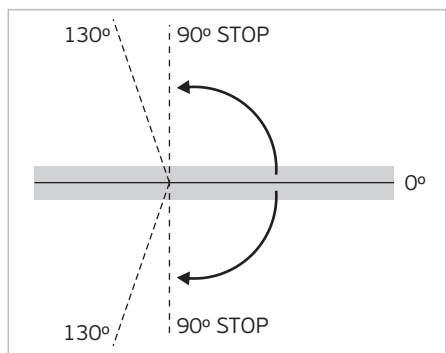

## IN.05.199

**PIVOT INFERIOR COM MOLLA PARA PORTAS DE MADEIRA/**  
BOTTOM SPRING PIVOT FOR WOOD DOORS/  
PIVOT INFÉRIEUR AVEC RESSORT POUR PORTES EN BOIS /  
PIVOTE INFERIOR CON MUELLE PARA PUERTAS DE MADERA/

**Entalhe / Door cut / découpe dans le bois / taladro en la madera**

**Mola com força ajustável /**  
 Spring with adjustable closing force /  
 Ressort avec force réglable /  
 Muelle con fuerza ajustable